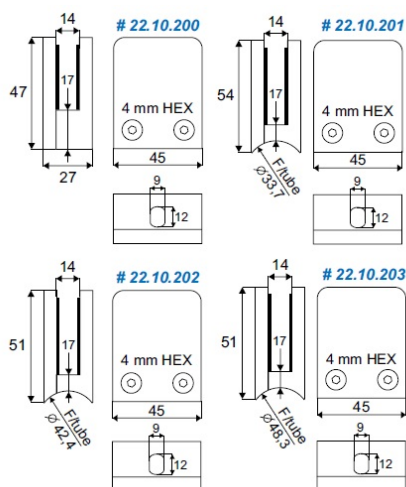

PRODUCT SHEET

Description:

Glass Clamp "Square" 45x49x27mm, Zamak-Raw, ø48,3mm Tube, 6-10,76mm Glass Thickness, No Safety Pin & No Cushions

Item number:

22.10.203-8

Units	Box	Carton	HS Code	Barcode
Pcs.	50	100	8302419000	 5704866083232

MODEL „SQUARE“	Glass thickness	Glass Type	Cushion mm	Item numbers	
	6	mono	4 + 5	22.10.207	+ 22.10.208
	6,76	Lam.	4 + 4	22.10.207	+ 22.10.207
	8	mono	3 + 4	22.10.208	+ 22.10.207
	8,76	Lam.	3 + 3	22.10.208	+ 22.10.206
	10	mono	2 + 3	22.10.205	+ 22.10.206
	10,76	Lam.	2 + 2	22.10.205	+ 22.10.205