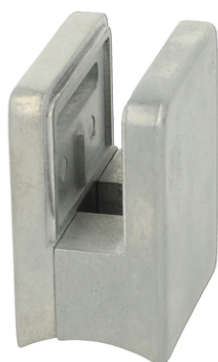

PRODUCT SHEET

Description:

Glass Clamp "Square" 45x49x27mm, Zamak-Raw, ø48,3mm Tube, 6-10,76mm Glass Thickness, No Safety Pin & No Cushions

Item number:

22.10.203-8

Units	Box	Carton	HS Code	Barcode
Pcs.	50	100	8302419000	 5704866083232

MODEL „SQUARE“	Glass thickness	Glass Type	Cushion mm	Item numbers	
	6	mono	4 + 5	22.10.207	+ 22.10.208
	6,76	Lam.	4 + 4	22.10.207	+ 22.10.207
	8	mono	3 + 4	22.10.208	+ 22.10.207
	8,76	Lam.	3 + 3	22.10.208	+ 22.10.206
	10	mono	2 + 3	22.10.205	+ 22.10.206
	10,76	Lam.	2 + 2	22.10.205	+ 22.10.205